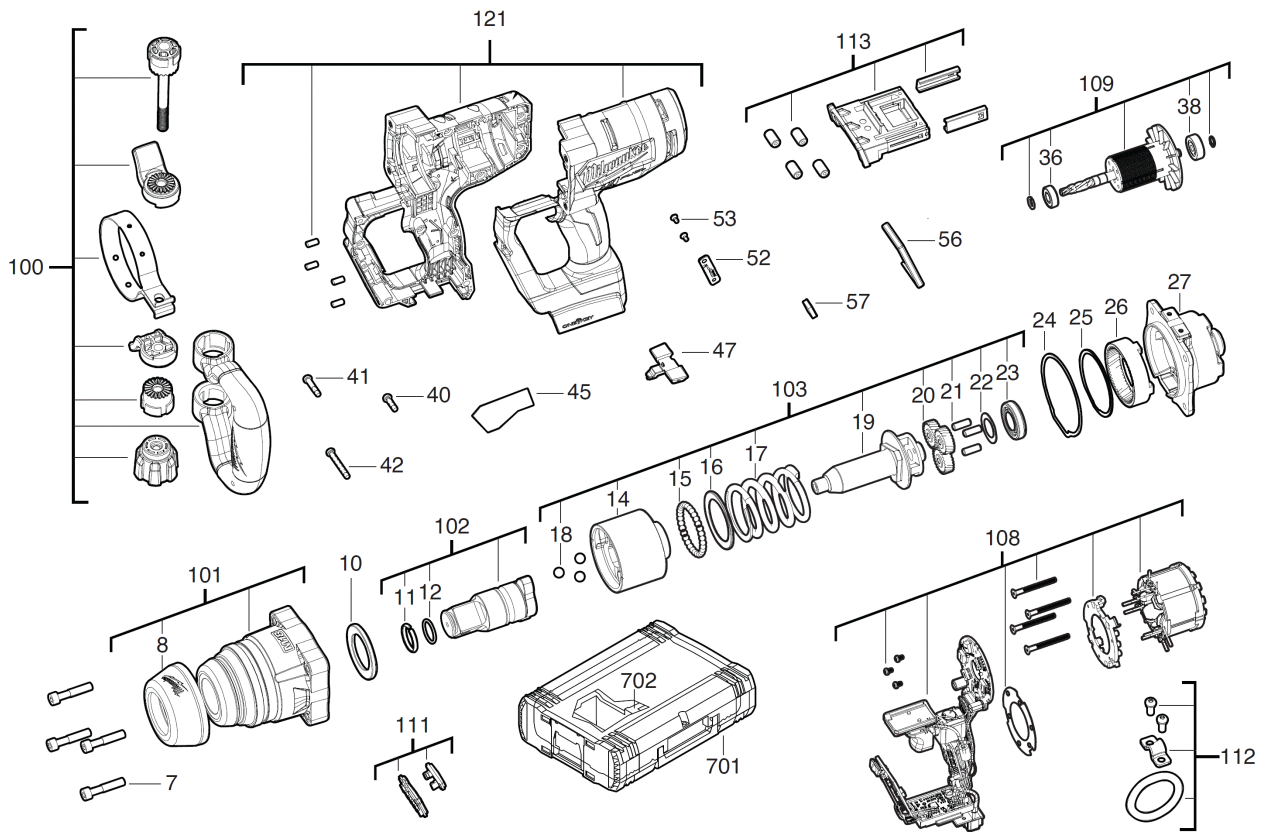

M18ONEFHIWF1-0X IMPACT WRENCH XXX

4933459732 - M18ONEFHIWF1-0X - 4000481206

Position	Quantity	Description	Part number	EAN
0007	4	SCREW	4931480449	4058546424640
0008	1	RUBBER SLEEVE	4931472108	4058546283254
0010	1	RUBBER DISC	4931472109	4058546283261
0011	1	PROTECTION WASHER	4931472110	4058546283278
0012	1	O-RING	4931472111	4058546283285
0014	1	HAMMER	4931472112	4058546283292
0015	31	BALL	4931440453	4002395892020
0016	1	WASHER	4931472113	4058546283308
0017	1	SPRING	4931472114	4058546283315
0018	3	BALL	4931472115	4058546283322
0019	1	CAM SHAFT	4931472116	4058546283339
0020	3	PLANETARY DRIVE	4931465316	4058546234164
0021	3	PIN	671565004	4002395825028
0022	1	BEARING WASHER	4931465317	4058546234171
0023	1	BALL BEARING	4931472117	4058546283346
0024	1	GASKET	4931472118	4058546283353
0025	1	HOLDING RING	4931465319	4058546234195
0026	1	WORM GEAR WHEEL	4931465320	4058546234201
0027	1	GEAR COVER	4931480450	4058546424657
0036	1	BALL BEARING	4931472120	4058546283377
0038	1	BALL BEARING	5131000000	
0040	9	SCREW	4931465326	4058546234263
0041	1	SCREW	4931465324	4058546234249
0042	2	SCREW	4931465325	4058546234256
0045	1	RATING PLATE	4931480451	4058546424664
0047	1	SLIDER	4931480452	4058546424671
0052	1	COVER	4931480453	4058546424688
0053	2	SCREW	4931465385	4058546234850
0056	1	FOAM RUBBER	4931480454	4058546424695
0057	1	FOAM RUBBER	4931480455	4058546424701
0100	1	AUXILIARY HANDLE	4931472123	4058546283407
0101	1	GEAR BOX HOUSING	4931480456	4058546424718
0102	1	ANVIL	4931472125	4058546283421
0103	1	HAMMER	4931472126	4058546283438
0108	1	ELECTRONIC	4931480457	4058546424725
0109	1	ROTOR	4931472128	4058546283452
0111	1	SLIDER	4931473383	4058546352592
0112	1	HOLDER	4931472130	4058546283476
0113	1	ISOLATION	4931480458	4058546424732
0121	1	HOUSING	4931480459	4058546424749
0701	1	HD Box 3 - 1pc	4932453386	4002395143634
0702	1	INSERT	4931480460	4058546424756