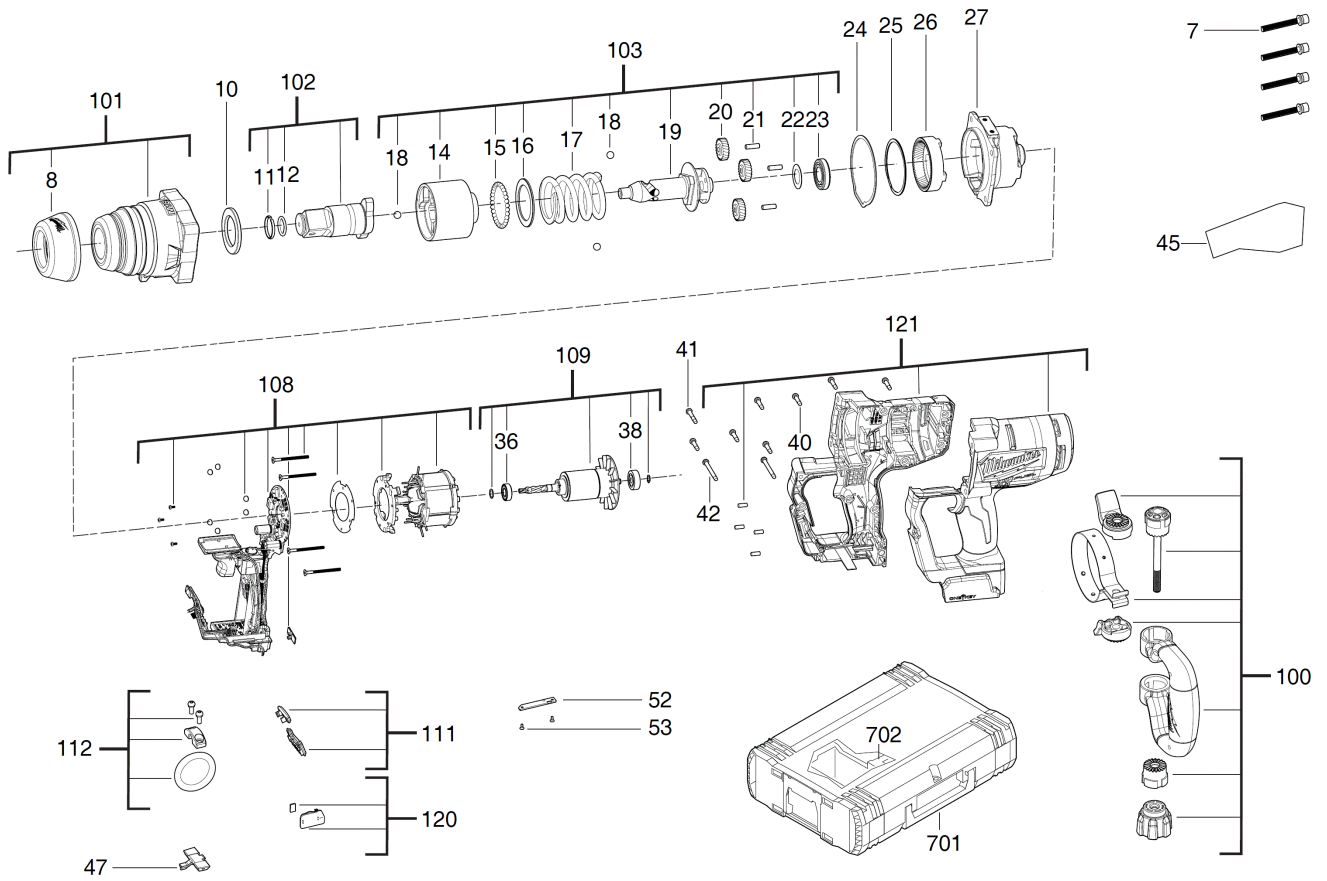

Position	Quantity	Description	Part number	EAN
0007	4	SCREW	4931472107	4058546283247
0008	1	RUBBER SLEEVE	4931472108	4058546283254
0010	1	RUBBER DISC	4931472109	4058546283261
0011	1	PROTECTION WASHER	4931472110	4058546283278
0012	1	O-RING	4931472111	4058546283285
0014	1	HAMMER	4931472112	4058546283292
0015	31	BALL	4931440453	4002395892020
0016	1	WASHER	4931472113	4058546283308
0017	1	SPRING	4931472114	4058546283315
0018	3	BALL	4931472115	4058546283322
0019	1	CAM SHAFT	4931472116	4058546283339
0020	3	PLANETARY DRIVE	4931465316	4058546234164
0021	3	PIN	671565004	4002395825028
0022	1	BEARING WASHER	4931465317	4058546234171
0023	1	BALL BEARING	4931472117	4058546283346
0024	1	GASKET	4931472118	4058546283353
0025	1	HOLDING RING	4931465319	4058546234195
0026	1	WORM GEAR WHEEL	4931465320	4058546234201
0027	1	GEAR COVER	4931472119	4058546283360
0036	1	BALL BEARING	4931472120	4058546283377
0038	1	BALL BEARING	5131000000	
0040	9	SCREW	4931465326	4058546234263
0041	1	SCREW	4931465324	4058546234249
0042	2	SCREW	4931465325	4058546234256
0045	1	RATING PLATE	4931472121	4058546283384
0047	1	SLIDER	4931472122	4058546283391
0052	1	COVER	4931465384	4058546234843
0053	2	SCREW	4931465385	4058546234850
0100	1	AUXILIARY HANDLE	4931472123	4058546283407
0101	1	GEAR BOX HOUSING	4931472124	4058546283414
0102	1	ANVIL	4931472125	4058546283421
0103	1	HAMMER	4931472126	4058546283438
0108	1	ELECTRONIC	4931472127	4058546283445
0109	1	ROTOR	4931472128	4058546283452
0111	1	SWITCH	4931472129	4058546283469
0112	1	HOLDER	4931472130	4058546283476
0120	1	ELECTRONIC ELEMENT	4931472131	4058546283483
0121	1	HOUSING	4931472132	4058546283490
0701	1	HD Box 3 - 1pc	4932453386	4002395143634
0702	1	INSERT	4931472133	4058546283506